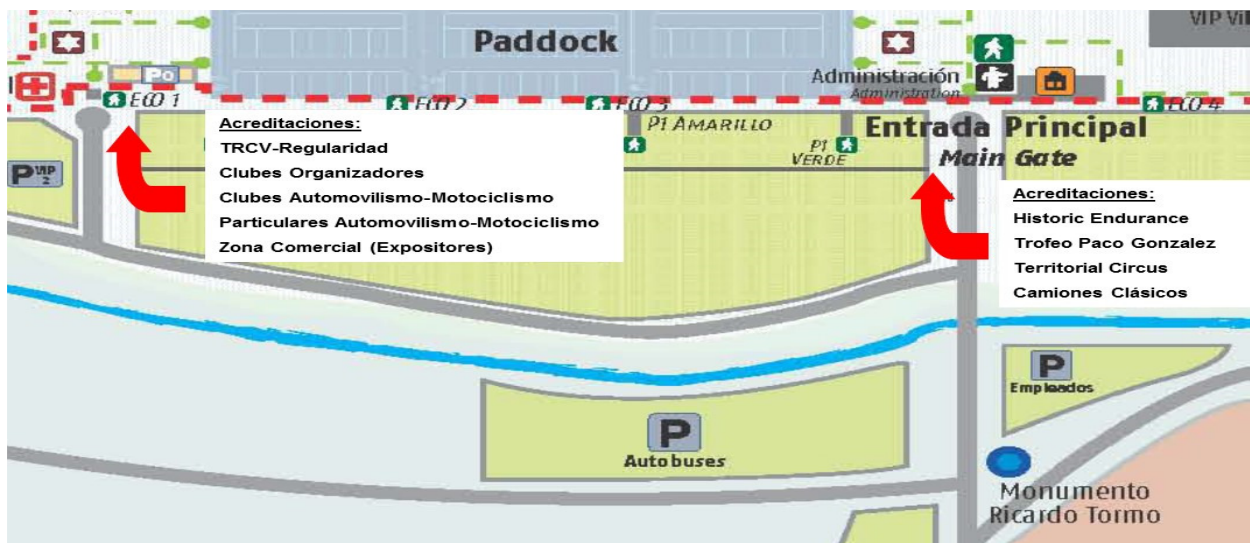

Classics & Legends

Plano de Llegada al Circuito y Acreditaciones-2016.

SITUACIÓN DEL CIRCUITO

El Circuito está situado aproximadamente a 15 km del Aeropuerto internacional de Manises y aproximadamente a 20 km desde el centro de Valencia.

GPS Entrada al Circuito: 39°29'5.23"N, 0°37'34.29"W

CÓMO LLEGAR AL CIRCUITO

- Desde el Aeropuerto de Manises o desde el centro de la ciudad de Valencia coger la Autovía A-3 (Madrid - Valencia) en dirección hacia Madrid.
- Salir de la Autovía A-3 por la Salida 334 ("Circuito- Urbanizaciones").