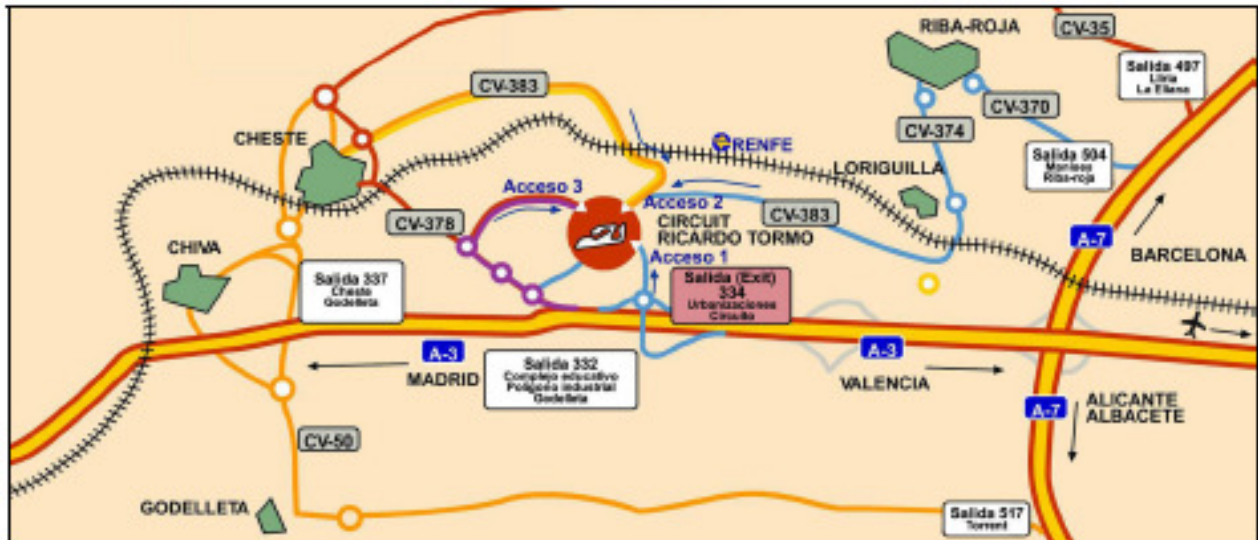

Classics & Legends

Plano de Llegada al Circuito y Acreditaciones-2016.

SITUACIÓN DEL CIRCUITO

El Circuito está situado aproximadamente a 15 km del Aeropuerto internacional de Manises y aproximadamente a 20 km desde el centro de Valencia.

GPS Entrada al Circuito: 39°29'5.23"N, 0°37'34.29"W

CÓMO LLEGAR AL CIRCUITO

- Desde el Aeropuerto de Manises o desde el centro de la ciudad de Valencia coger la Autovía A-3 (Madrid - Valencia) en dirección hacia Madrid.
- Salir de la Autovía A-3 por la Salida 334 ("Circuito- Urbanizaciones").